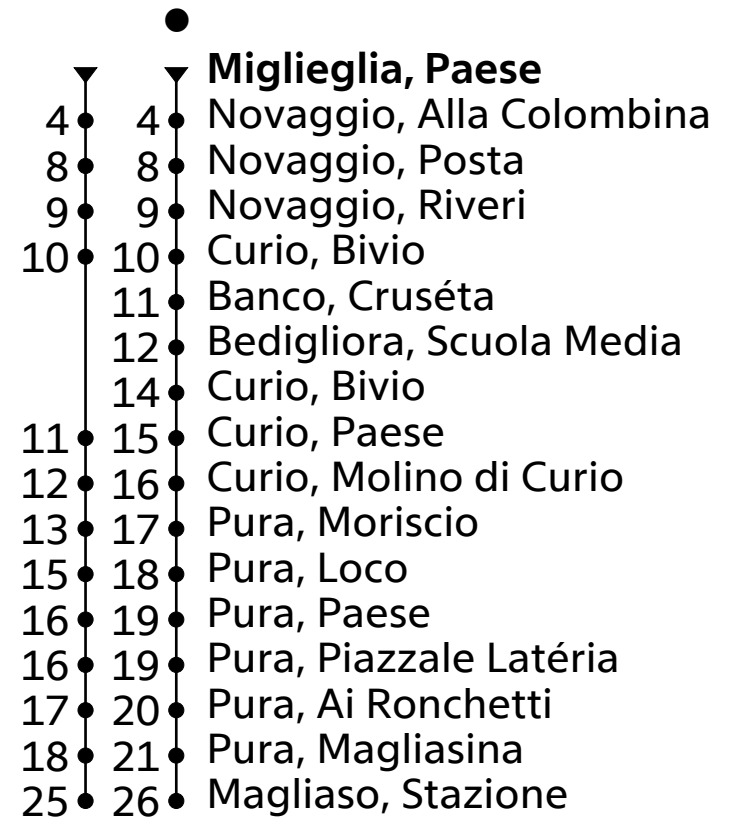

# 423

AutoPostale SA  
 ☎ +41(0) 848 818 818 (CHF 0.08/min)  
 info@autopostale.ch  
 www.autopostale.ch

da Miglieglia, Paese  
 direzione Magliaso, Stazione

Valido dal 14.12.2025 al 12.12.2026

**Orario in tempo reale**

Tempo di viaggio  
 approssimativo

**A** = Circola mercoledì nelle vacanze scolastiche nonché tutti i lunedì, martedì, giovedì e venerdì

**B** = Circola mercoledì nel periodo scolastico

**C** = Circola lunedì, martedì, giovedì e venerdì nel periodo scolastico

**D** = Circola nelle vacanze scolastiche

**E** = Circola lunedì, martedì, giovedì e venerdì nelle vacanze scolastiche nonché tutti i mercoledì

**F** = Circola venerdì

**G** = Transita fino a Novaggio, Posta

**Periodo vacanze scolastiche:** 24.12. - 05.01.26; 16.02. - 20.02.26; 03.04. - 10.04.26; 15.05.26; 18.06. - 28.08.26; 02.11. - 06.11.26

**BICICLETTE:** Trasporto possibile, limitato numero di posti