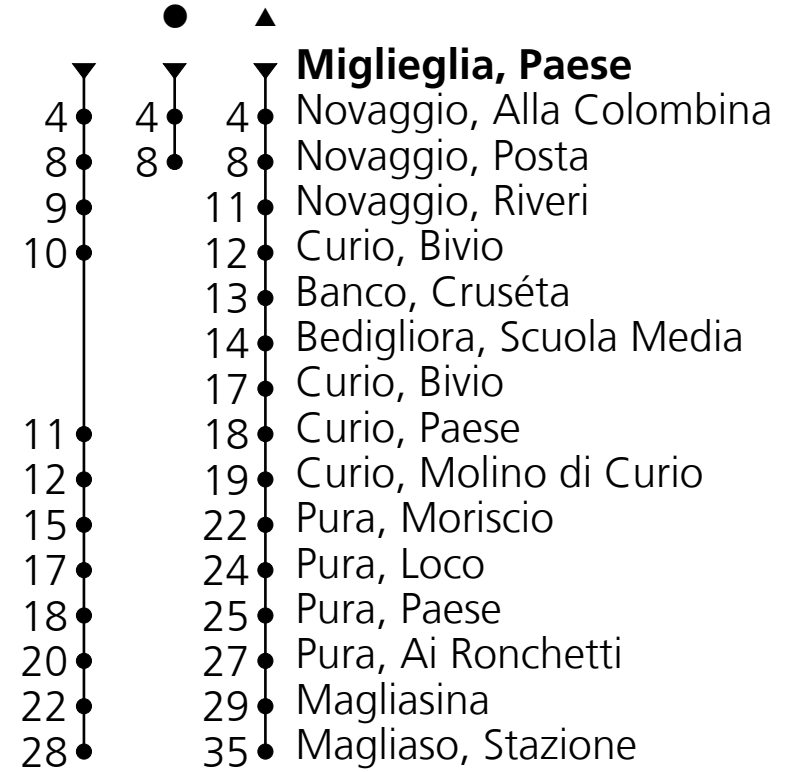

**427**

AutoPostale SA
 ☎ 0840 852 852
 ticino@autopostale.ch
 www.autopostale.ch

da **Migliaglia, Paese**
 direzione **Magliaso, Stazione**

Valido dal 12.12.2021 al 10.12.2022

Orario in tempo reale

🕒	Lunedì - Venerdì	Sabato	Domenica e festivi
4	57 [●]	57 [●]	57 [●]
5	27	27	27
6	27	27	27
7	27 _A 27 [▲] _B	27	27
8	27	27	27
9			
10	27	27	27
11			
12	27	27	27
13			
14	27	27	27
15			
16	27	27	27
17	27	27	27
18	27	27	27
19	27	27	27

Tempo di viaggio
 approssimativo

A = 24.12. - 07.01.22
 28.02. - 04.03.22
 15.04. - 22.04.22
 17.06. - 26.08.22
 31.10. - 04.11.22

B = 13.12. - 23.12.21
 10.01. - 25.02.22
 07.03. - 14.04.22
 25.04. - 15.06.22
 29.08. - 28.10.22
 07.11. - 09.12.22

BICICLETTE: Trasporto possibile, limitato numero di posti

Giorni festivi: 1 e 6 gennaio, 19 marzo, 18 aprile, 26 maggio, 6, 16 e 29 giugno, 1 e 15 agosto, 1 novembre, 8, 25 dicembre