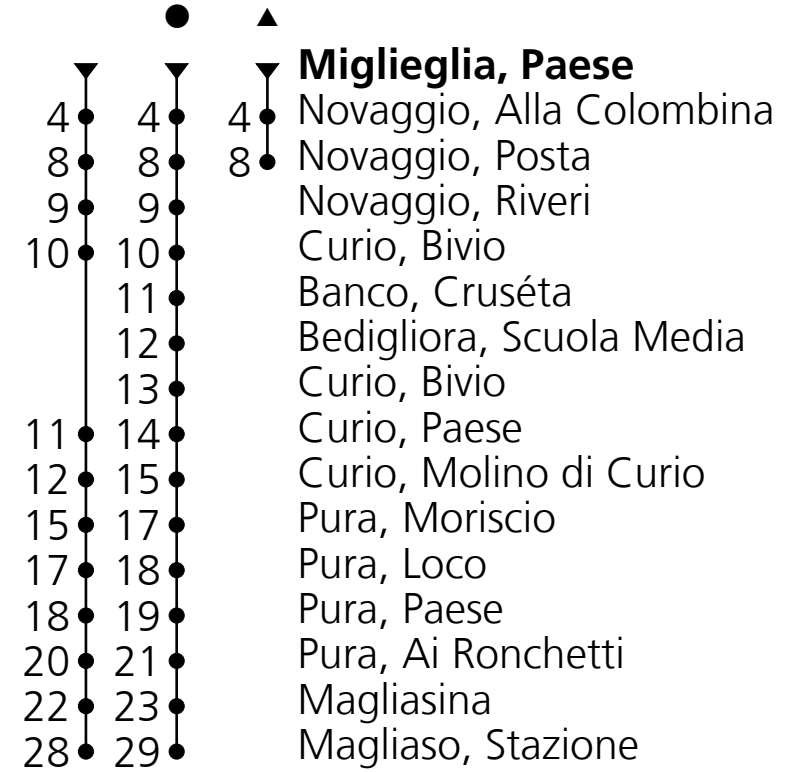

**423**

AutoPostale SA  
 ☎ 0840 852 852  
 ticino@autopostale.ch  
 www.autopostale.ch

da **Migliaglia, Paese**  
 direzione **Magliaso, Stazione**

Valido dal 12.12.2021 al 10.12.2022

**Orario in tempo reale**

Tempo di viaggio  
 approssimativo

**A** = Circola mercoledì  
 24.12. - 07.01.22  
 28.02. - 04.03.22  
 15.04. - 22.04.22  
 17.06. - 26.08.22  
 31.10. - 04.11.22  
 nonché tutti i lu, ma, gio e ve

**B** = Circola mercoledì  
 13.12. - 23.12.22  
 10.01. - 25.02.22  
 07.03. - 14.04.22  
 25.04. - 15.06.22  
 29.08. - 28.10.22  
 07.11. - 09.12.22

**C** = 24.12. - 07.01.22  
 28.02. - 04.03.22  
 15.04. - 22.04.22  
 17.06. - 26.08.22  
 31.10. - 04.11.22

**D** = Circola lu, ma, gio e ve  
 13.12. - 23.12.21  
 10.01. - 25.02.22  
 07.03. - 14.04.22  
 25.04. - 15.06.22  
 29.08. - 28.10.22  
 07.11. - 09.12.22

**E** = Circola lu, ma, gio e ve  
 24.12. - 07.01.22  
 28.02. - 04.03.22  
 15.04. - 22.04.22  
 17.06. - 26.08.22  
 31.10. - 04.11.22  
 nonché tutti i mercoledì

**F** = 13.12. - 23.12.21  
 10.01. - 25.02.22  
 07.03. - 14.04.22  
 25.04. - 15.06.22  
 29.08. - 28.10.22  
 07.11. - 09.12.22